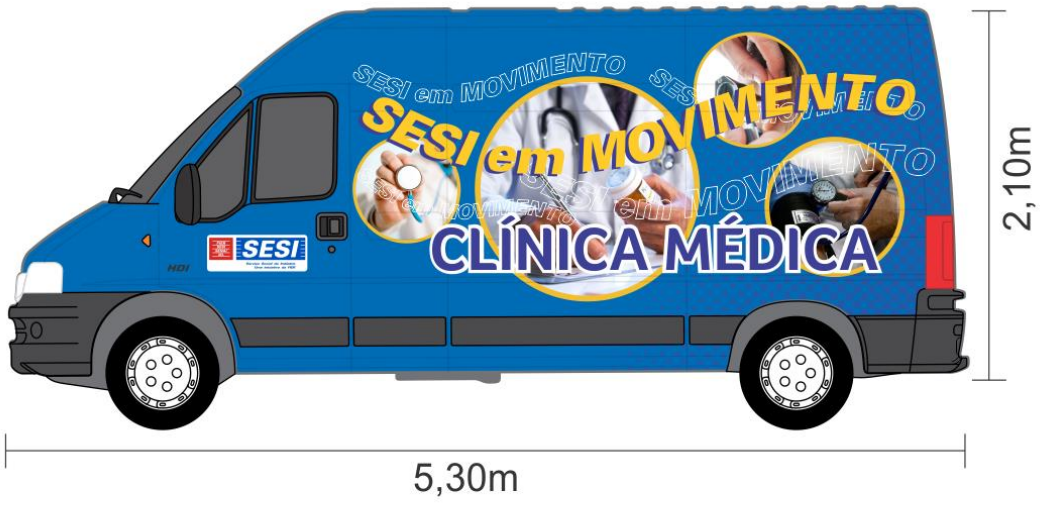

Peugeot Boxer Bus

Peugeot Boxer Bus

Trailer Odonto - SESI Saúde

LATERAL ESQUERDA

2,30m

traseira (com porta)

2,30m

fronte (parte da cabine)

5,00m

lateral direita (com janela)

5,00m

lateral esquerda

6,98m

Janela da porta com adesivo micro perfurado

2,30m

0,33m