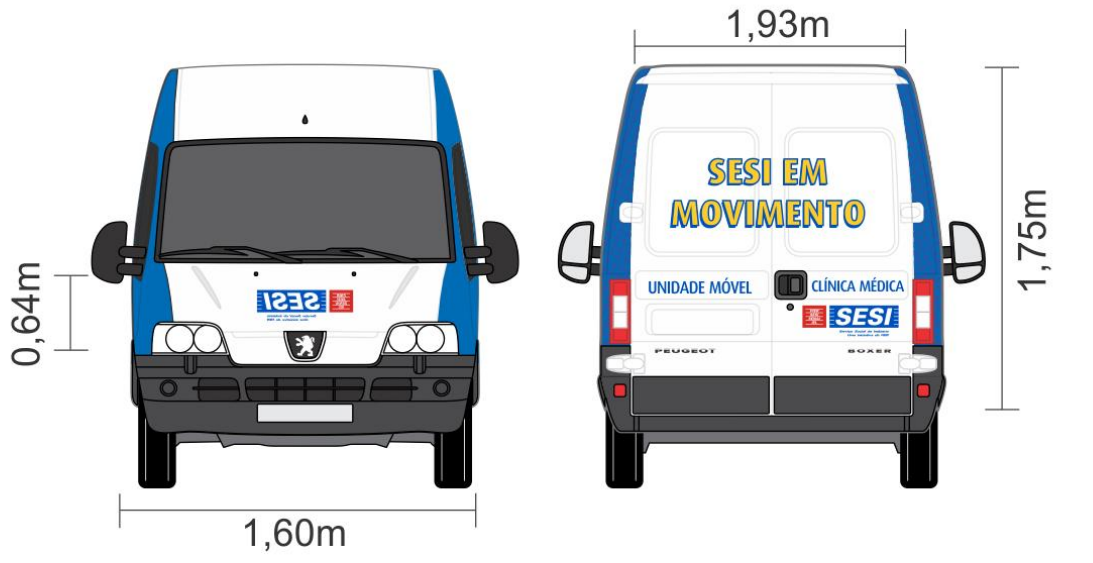

Peugeot Boxer Bus

Peugeot Boxer Bus

Trailer Odonto - SESI Saúde

LATERAL ESQUERDA

2,30m

traseira (com porta)

2,30m

fronte (parte da cabine)

5,00m

lateral direita (com janela)

5,00m

lateral esquerda

6,98m

Janela da porta com adesivo micro perfurado

2,30m

0,33m

1,25m

0,87m

1,61m